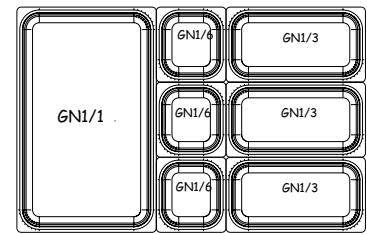

TSS1S

TSS2S

TSS2G

TSS2S - TSS2G

Statico con agitatore d'aria  
Static with fan  
Statique avec agitateur d'air  
Statisch mit Lüfter

GN Pans not included

Modello Model Modell Modelo Model Модель	Price	Temperature	Capacity	Refrig. Power	Voltage	Abs. Power	Dimensions	Packing Dim.	Shelves	Ambient Temp.	Weight
	€	°C	Lt	Watt	Volt/Hz	Watt	WxDxH cm	WxDxH cm	N°	Not included	kg
TSS1S		0° +10°	115	387	220-240/50	322	46,5x70x91	60x86x101	1		50
<b>TSS2S</b>		<b>0° +10°</b>	<b>260</b>	<b>387</b>	<b>220-240/50</b>	<b>325</b>	<b>93x70x91</b>	<b>106x86x101</b>	<b>2</b>		<b>90</b>
<b>TSS2G</b>		<b>0° +10°</b>	<b>260</b>	<b>387</b>	<b>220-240/50</b>	<b>325</b>	<b>93x70x91</b>	<b>106x86x101</b>	<b>2</b>		<b>90</b>

H.A.C.C.P.	530x325	530x325
Controllo H.A.C.C.P. H.A.C.C.P. Electronic control Contrôle électronique H.A.C.C.P. Elektronische Steuerung H.A.C.C.P. Control electrónico H.A.C.C.P. Elektronik kontrol H.A.C.C.P. Электронное управление Функция H.A.C.C.P.	Griglia Inox con Guide inox Stainless Steel shelf with guides Grille acier inox avec glissières Inox Rost mit Schienen Parilla acero Inox con guías Paslanmaz çelik raf raylarla beraber Решетки из нержавеющей стали с направляющими	Kit Griglia plastificata con guide Plastic-coated shelf with guide Grille plastifiée Plastifizierter Rost mit Schienen Parilla Plástica Plastik kapli çelik raf Пластифицированные решетки с направляющими